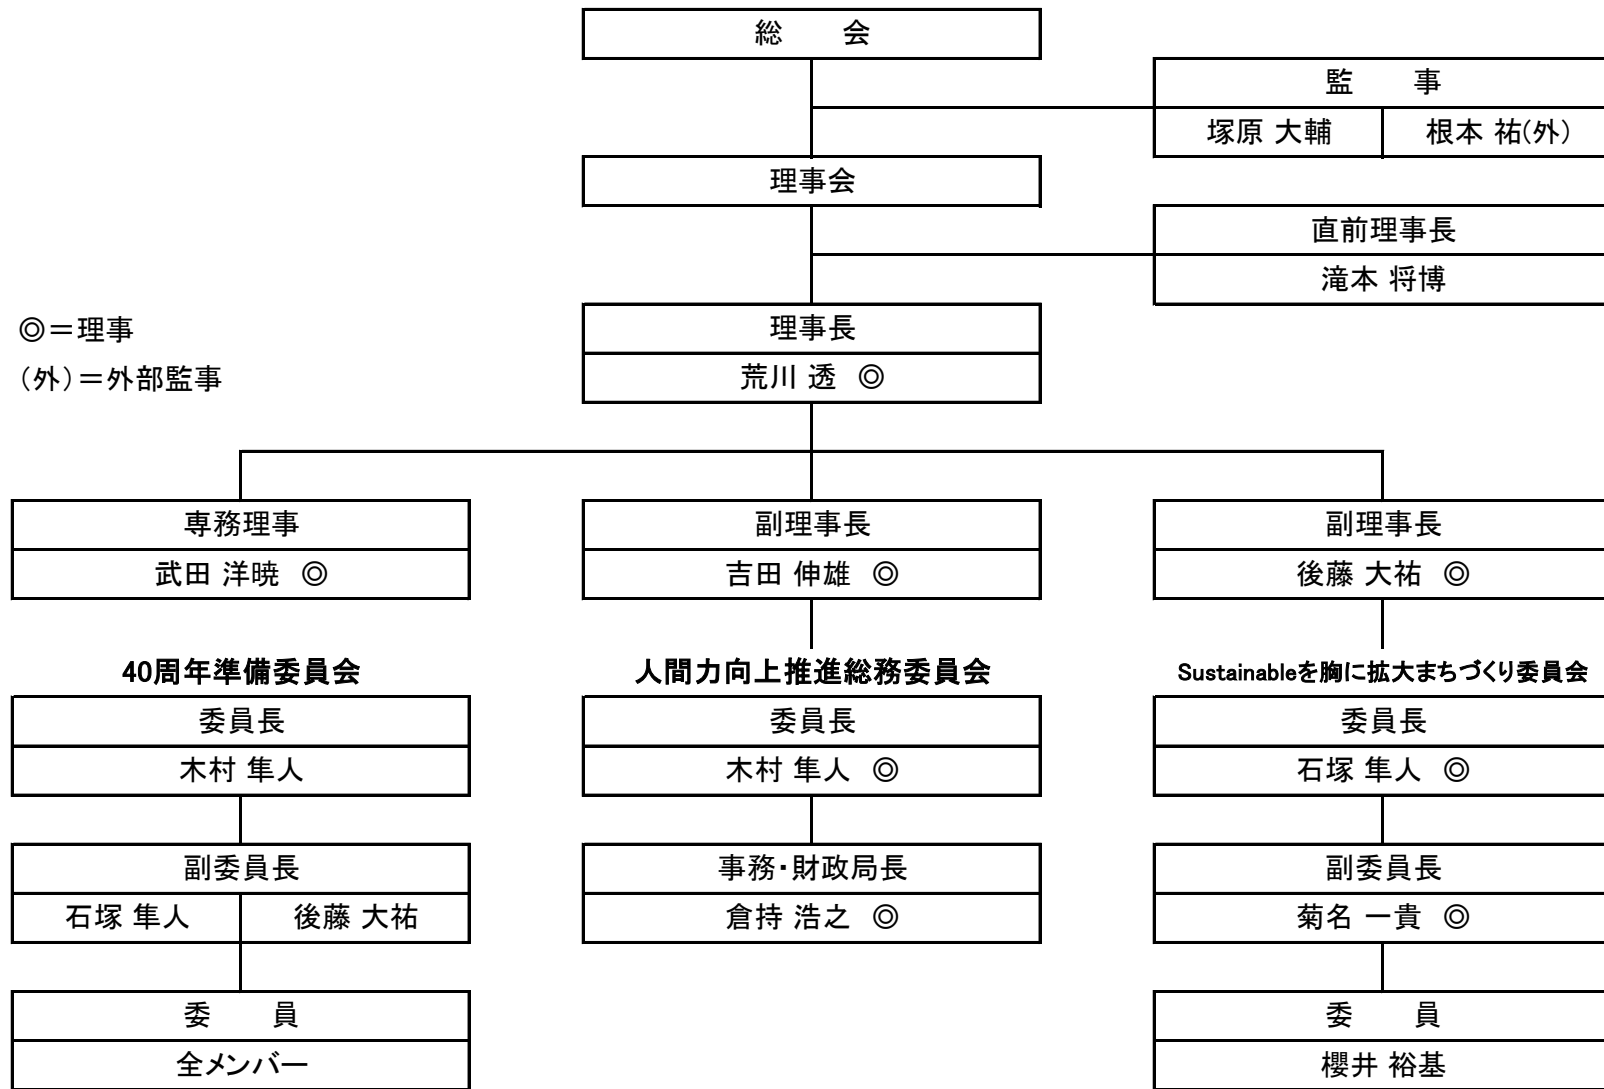

2021年度 (一社)坂東青年会議所 組織図

◎=理事
(外)=外部監事

※五十音順